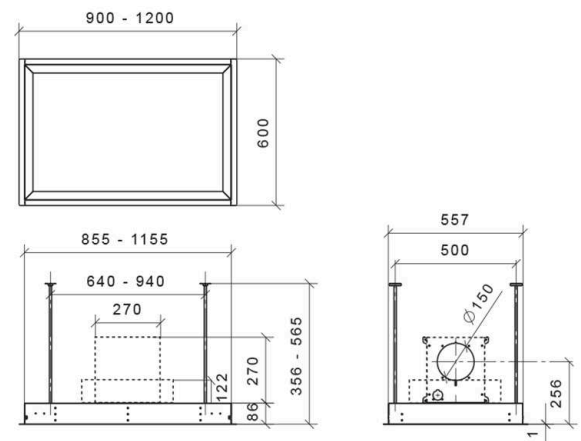

## CARATTERISTICHE - FEATURES

Misura - Size	90 X 60 - 120 x 60 cm
Materiale - Material	verniciata bianca o nera white or black painted
Controlli - Controls	telecomando touch ricaricabile e app per smartphone touch rechargeable remote control or app for smartphone
Funzioni - Functions	4 velocità con intensiva, timer, spegnimento automatico, funzione 24h 4 speed with boost, timer, automatic switch off, 24h function
Luci Lights	LED 4x1W LED 4x1W
Aspirazione Extraction	perimetrale con pannello apribile perimetral with openable panel
Uscita aria - Duction	120 - 150 mm con valvola di non ritorno 120 - 150 with check valve
Tipo d'uso - Type	aspirante - filtrante duction - filtered
Filtro antigrasso Grease filter	in alluminio multistrato lavabile in aluminium multilayer, washable
Minima distanza Min. Distance from hob	100 cm

**DIMENSIONI SCATOLA - BOX SIZE** 95x62x43 - 132x72x53 cm - 20 - 24 Kg

## VERSIONI - VERSION

cm. 90x60 - bianca - white  
01GEAFL090WHSP

cm. 120x60 - bianca - white  
01GEAFL120WHSP

cm. 90x60 - nera - black  
01GEAFL090BLSP

cm. 120x60 - nera - black  
01GEAFL120BLSP

MOTORI DISPONIBILI SULLA CAPPA O RIMOVIBILI FINO A 6 METRI