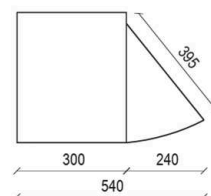

Mediana elegance

56-86
cm

CLASS
A

ANNUAL ENERGY
58 kWh

FINO A - UP TO
700 m³/h

MAX PRESSURE
520 Pa

CARATTERISTICHE - FEATURES

Misura - Size	56-86 cm
Materiale - Material	Struttura verniciata grigia body grey painted
Controlli - Controls	pulsantiera slider Slider controls
Funzioni - Functions	3 velocità 3 speed
Luci Lights	LED 2x3W LED 2x3W
Aspirazione Extraction	sul piano arrotondato on curved plan
Uscita aria - Duction	120 - 150 mm con valvola di non ritorno 120 - 150 mm with check valve
Tipo d'uso - Type	filtrante o aspirante Extractor or filter
Filtro antigrasso Grease filter	in alluminio multistrato lavabile in aluminium multilayer, washable
Minima distanza Min. Distance from hob	65 cm

DIMENSIONI SCATOLA - BOX SIZE 64x46x33 - 94x46x33 cm
13 - 16 Kg

VERSIONI - VERSION

cm. 56 - verniciata grigia - grey painted - 700m³/h
01MEE056GR70

cm. 86 - verniciata grigia - grey painted - 700m³/h
01MEE086GR70