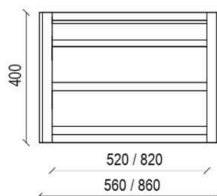

Mediana elegance

56-86
cm

CLASS
A

ANNUAL ENERGY
58 kWh

FINO A - UP TO
700 m³/h

MAX PRESSURE
520 Pa

CARATTERISTICHE - FEATURES

Misura - Size	56-86 cm
Materiale - Material	Struttura verniciata grigia body grey painted
Controlli - Controls	pulsantiera slider Slider controls
Funzioni - Functions	3 velocità 3 speed
Luci Lights	LED 2x3W LED 2x3W
Aspirazione Extraction	sul piano arrotondato on curved plan
Uscita aria - Duction	120 - 150 mm con valvola di non ritorno 120 - 150 mm with check valve
Tipo d'uso - Type	filtrante o aspirante Extractor or filter
Filtro antigrasso Grease filter	in alluminio multistrato lavabile in aluminium multilayer, washable
Minima distanza Min. Distance from hob	65 cm

DIMENSIONI SCATOLA - BOX SIZE 64x46x33 - 94x46x33 cm
13 - 16 Kg

VERSIONI - VERSION

cm. 56 - verniciata grigia - grey painted - 700m³/h
01MEE056GR70

cm. 86 - verniciata grigia - grey painted - 700m³/h
01MEE086GR70