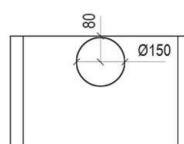

Mediana elegance

56-86
cm

CLASS
A

ANNUAL ENERGY
58 kWh

FINO A - UP TO
700 m³/h

MAX PRESSURE
520 Pa

CARATTERISTICHE - FEATURES

Misura - Size	56-86 cm
Materiale - Material	Struttura verniciata grigia body grey painted
Controlli - Controls	pulsantiera slider Slider controls
Funzioni - Functions	3 velocità 3 speed
Luci Lights	LED 2x3W LED 2x3W
Aspirazione Extraction	sul piano arrotondato on curved plan
Uscita aria - Duction	120 - 150 mm con valvola di non ritorno 120 - 150 mm with check valve
Tipo d'uso - Type	filtrante o aspirante Extractor or filter
Filtro antigrasso Grease filter	in alluminio multistrato lavabile in aluminium multilayer, washable
Minima distanza Min. Distance from hob	65 cm

DIMENSIONI SCATOLA - BOX SIZE 64x46x33 - 94x46x33 cm
13 - 16 Kg

VERSIONI - VERSION

cm. 56 - verniciata grigia - grey painted - 700m³/h
01MEE056GR70

cm. 86 - verniciata grigia - grey painted - 700m³/h
01MEE086GR70