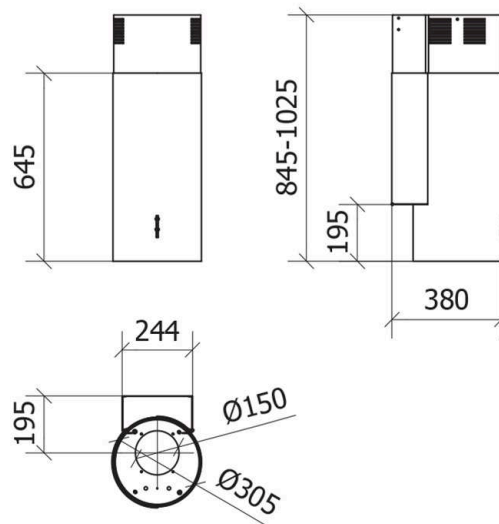

# Rodia

**30**  
cm

CLASS  
**A**

ANNUAL ENERGY  
58 kWh

FINO A - UP TO  
900 m<sup>3</sup>/h

MAX PRESSURE  
590 Pa

## CARATTERISTICHE - FEATURES

<b>Misura - Size</b>	30 cm
<b>Materiale - Material</b>	Struttura inox satinato o verniciata bianca, piano inferiore in alluminio verniciato body in Scotch brite St/steel or white painted, lower panel in aluminium painted
<b>Controlli - Controls</b>	pulsantiera elettronica retroilluminata backlit electronic control
<b>Funzioni - Functions</b>	4 velocità con intensiva, timer, spegnimento automatico, ind.pulizia/sost. filtri 4 speed with boost, timer, automatic switch off, filter cleaning and replacement indicator
<b>Luci Lights</b>	LED 2x1W LED 2x1W
<b>Aspirazione Extraction</b>	perimetrale con pannello apribile perimetral with openable panel
<b>Uscita aria - Duction</b>	120 - 150 mm con valvola di non ritorno 120 - 150 with check valve
<b>Tipo d'uso - Type</b>	filtrante o aspirante Extractor or filter
<b>Filtro antigrasso Grease filter</b>	In alluminio multistrato lavabile Aluminium multilayer, washable
<b>Minima distanza Min. Distance from hob</b>	65 cm

**DIMENSIONI SCATOLA - BOX SIZE** 36x96x46 cm - 24 Kg

## VERSIONI - VERSION

cm. 30 - Inox, vetro bianco - St/Steel, white glass - 700m <sup>3</sup> /h 01ROD305ST70	cm. 30 - bianca, vetro bianco - white, white glass- 700m <sup>3</sup> /h 01ROD305WH70
cm. 30 - Inox, vetro bianco - St/Steel, white glass - 800m <sup>3</sup> /h 01ROD305ST80	cm. 30 - bianca, vetro bianco - white, white glass - 800m <sup>3</sup> /h 01ROD305WH80
cm. 30 - Inox, vetro bianco - St/Steel, white glass - 900m <sup>3</sup> /h 01ROD305ST90	cm. 30 - bianca, vetro bianco - white, white glass - 900m <sup>3</sup> /h 01ROD305SWHO