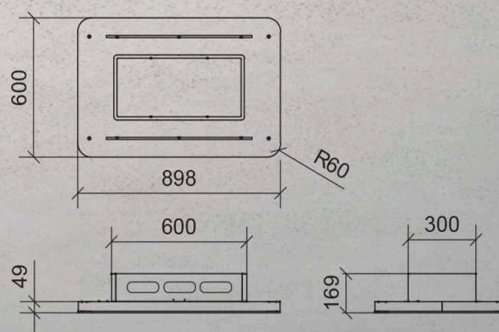

Stivia free

La cappa da soffitto pulita ed elegante con un profilo in acciaio satinato e con il piano in vetro bianco o nero. Ha un motore piatto per l'utilizzo in versione filtrante, l'aria rientra nell'ambiente purificata. Viene agganciata direttamente e con grande facilità al soffitto strutturale senza bisogno di tubazioni, disponibile nella misura da 90x60 cm. E' dotata dell'aspirazione perimetrale e di 2 strip LED ad alta potenza ed è equipaggiata con i motori da 900 m³/h oppure 1.300 m³/h per le cucine più grandi.

The clean and elegant ceiling hood with a St/steel profile and with the plan in white or black glass. It as a the flat motor for use in the filtering version, so that the cleaned air re-enters in the room. It is hooked directly and easily to the structural ceiling without the need for piping, available in the size of 90x60 cm. It is equipped with perimeter extraction and 2 high power LED strips and is available with 900 m³/h or 1.300 m³/h motors for larger kitchens.

cm. 90x60 – inox, bianco – St/steel, white – 900m³/h
- 01STVFR090STW90

cm. 90x60 – inox, nera – St/steel, black – 900m³/h
- 01STVFR090STB90

cm. 90x60 – inox, bianco – St/steel, white – 1.300m³/h
- 01STVFR090STW13

cm. 90x60 – inox, nera – St/steel, black – 1.300m³/h
- 01STVFR090STB13

DIMENSIONI SCATOLA - BOX SIZE

95x62x30 cm - 34 Kg