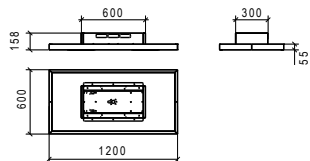

# Original free cm 90x60 - 120x60 - Bianco / White - Inox / St/Steel

- Cappa a soffitto a libera installazione**  
Free standing ceiling hood
- Classe A**
- Aspirazione - Extraction Power**  
900 O 1.300 m<sup>3</sup>/h
- Filtrante**  
Recycling

Una cappa da soffitto pulita e lineare con un grande perimetro di aspirazione per raccogliere in maniera efficace fumi e vapori. Disponibile tutta in acciaio satinato o in colore bianco. Ha un motore piatto per l'utilizzo in versione filtrante, l'aria rientra nell'ambiente purificata. Viene agganciata direttamente e con grande facilità al soffitto strutturale senza bisogno di tubazioni, realizzata nella misura da 90x60 cm o 120x60 cm. E' dotata di LED ad alta potenza e basso consumo.

cm 90x60 – bianca – white - 900m<sup>3</sup>/h  
- 010R1FR090WH90

cm 90x60 – bianca – white - 1300m<sup>3</sup>/h  
- 010R1FR090WH13

cm 120x60 – bianca – white - 900m<sup>3</sup>/h  
- 010R1FR090WH90

cm 120x60 – bianca – white - 1300m<sup>3</sup>/h  
- 010R1FR090WH13

cm 90x60 – Inox – St/Steel - 900m<sup>3</sup>/h  
- 010R1FR090WH90

cm 90x60 – Inox – St/Steel - 1300m<sup>3</sup>/h  
- 010R1FR090WH13

cm 120x60 – Inox – St/Steel - 900m<sup>3</sup>/h  
- 010R1FR090WH90