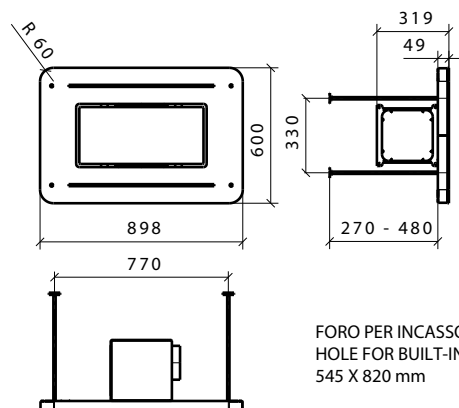

Stivia soffitto cm 90x60 - Bianco / White - Nero / Black

Cappa a soffitto da incasso
Built-in ceiling hood

Classe A

Aspirazione - Extraction Power
800 / 900 / 1.300 m³/h

Filtrante O Aspirante
Duction Or Recycling

TELECOMANDO CON BATTERIA A LUNGA DURATA

REMOTE CONTROL WITH LONG LIFE BATTERY

- Luci a LED 2x7W
LED lights 2x7W
- 4 velocità con intensiva, timer, spegnimento automatico, ind.pulizia/sost. filtri
4 speed with boost, timer, automatic switch off, filter cleaning and replacement indicator
- Aspirazione perimetrale con pannello apribile
perimetral extraction with openable panel
- Uscita d'aria 120 - 150 mm con valvola di non ritorno
Air outlet 120 - 150 mm with check valve
- Filtro antiodori Hi-Filter agganciati ai filtri in alluminio
Charcoal filter Hi-Filter coupLED to the aluminium filters
- Distanza minima dal piano cottura 100 cm
Min. distance from hob 100 cm